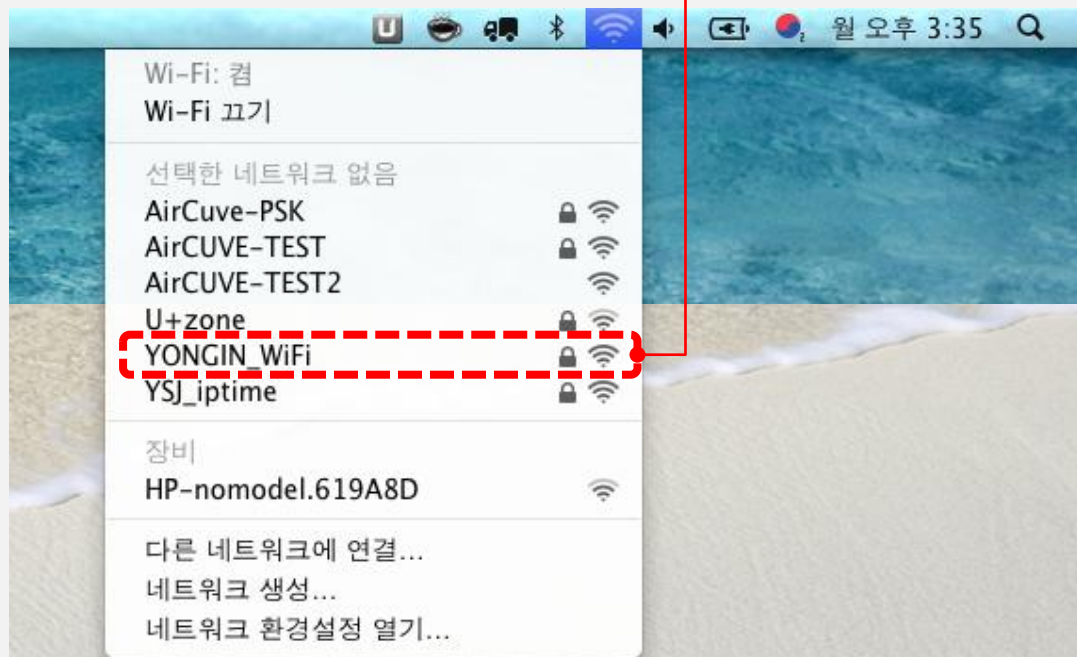

Manual

용인대학교

Mac OS

단계 1 : AirPort 선택

단계 2 : 무선 신호 중 YONGIN-WiFi 선택

단계 3 : 사용자 아이디 / 암호 입력 후 연결

단계 4 : YONGIN-WiFi 연결됨