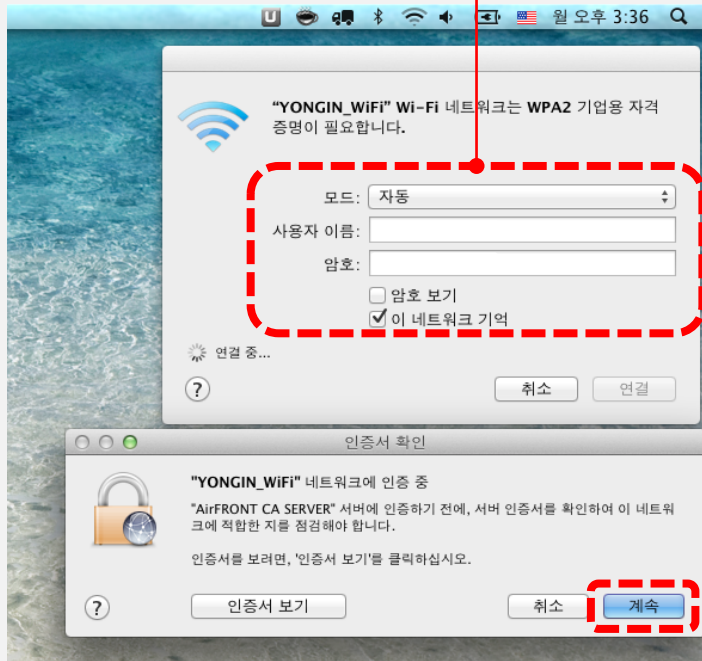

Manual

용인대학교

Mac OS

단계 1 : AirPort 선택

단계 2 : 무선 신호 중 YONGIN-WiFi 선택

단계 3 : 사용자 아이디 / 암호 입력 후 연결

단계 4 : YONGIN-WiFi 연결됨